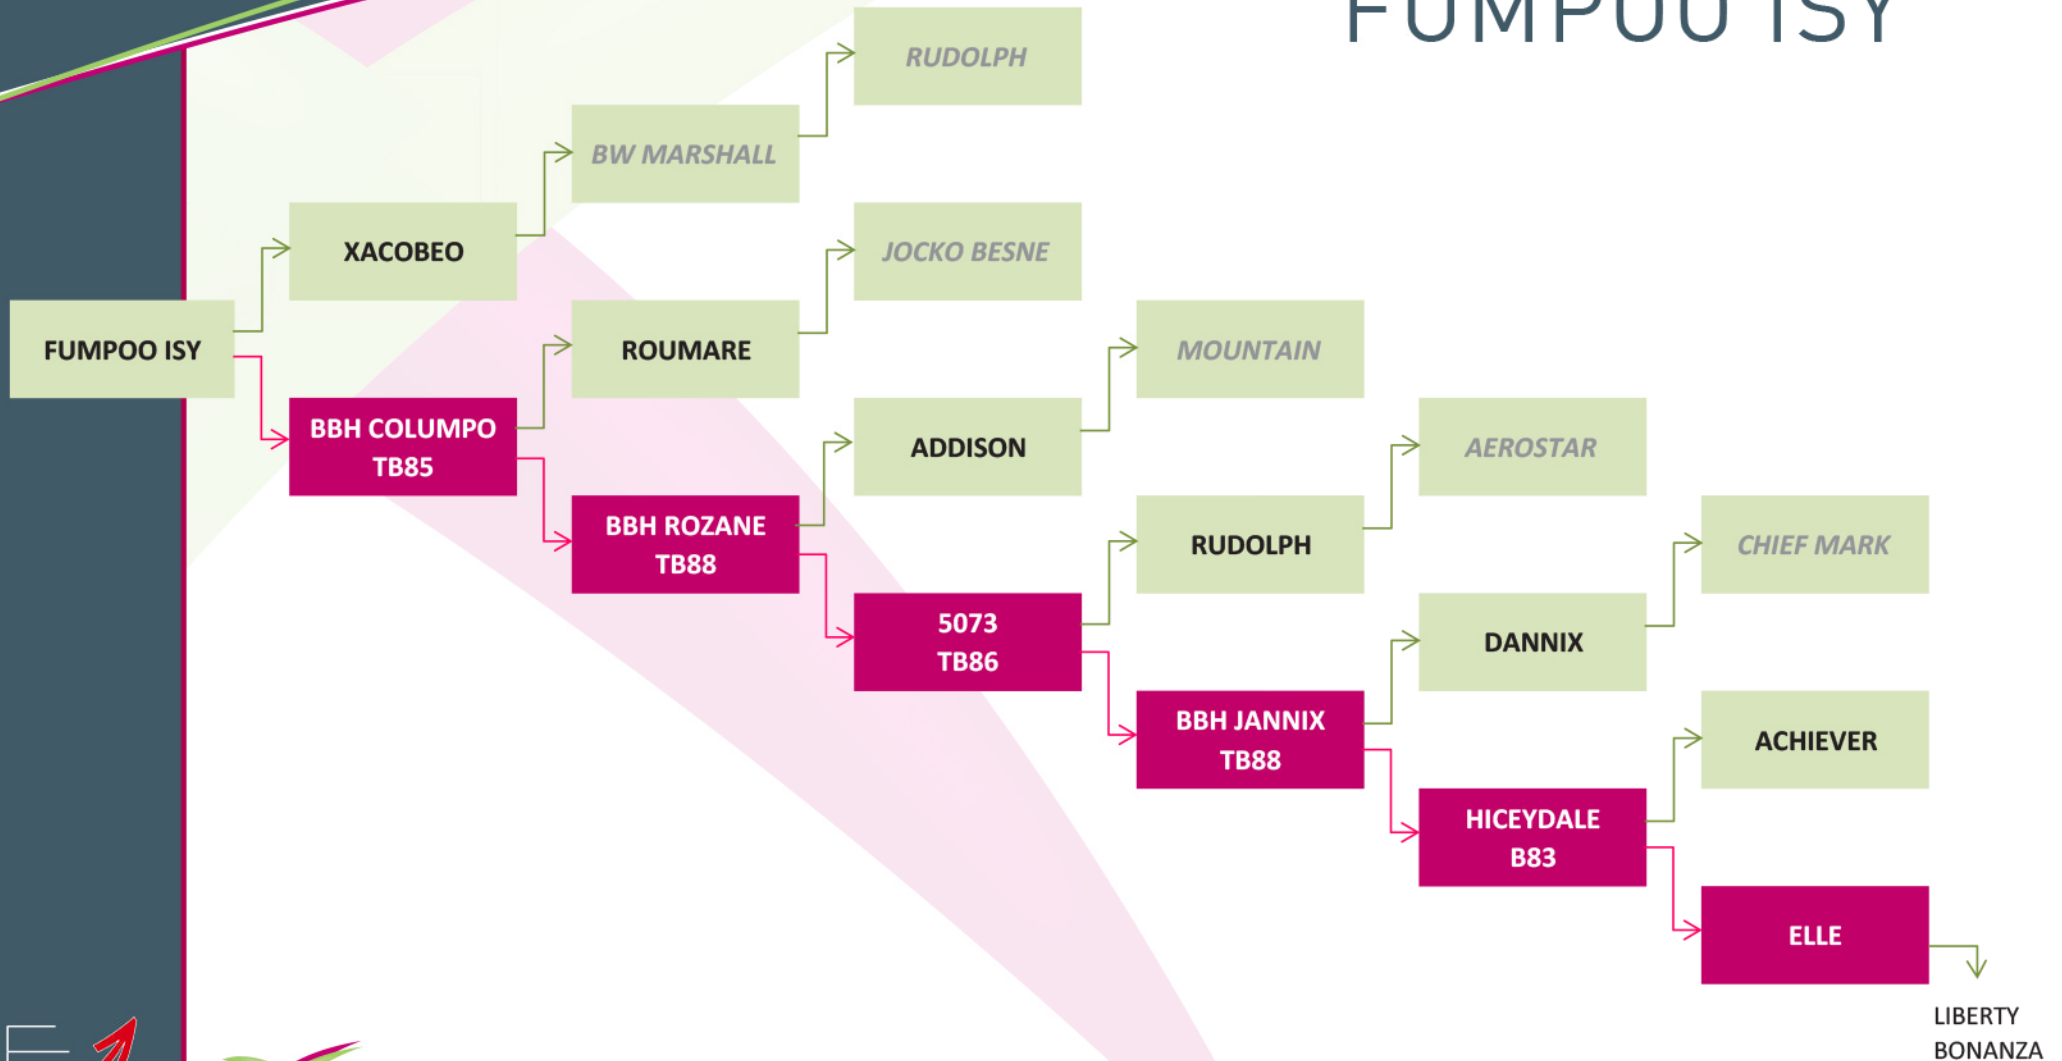

DOSSIER TECHNIQUE : PEDIGREE

PRIM'HOLSTEIN

FUMPOO ISY

NAISSEUR : GAEC DU BOSQ BESNARD - 14 ST MANVIEU BOCAGE